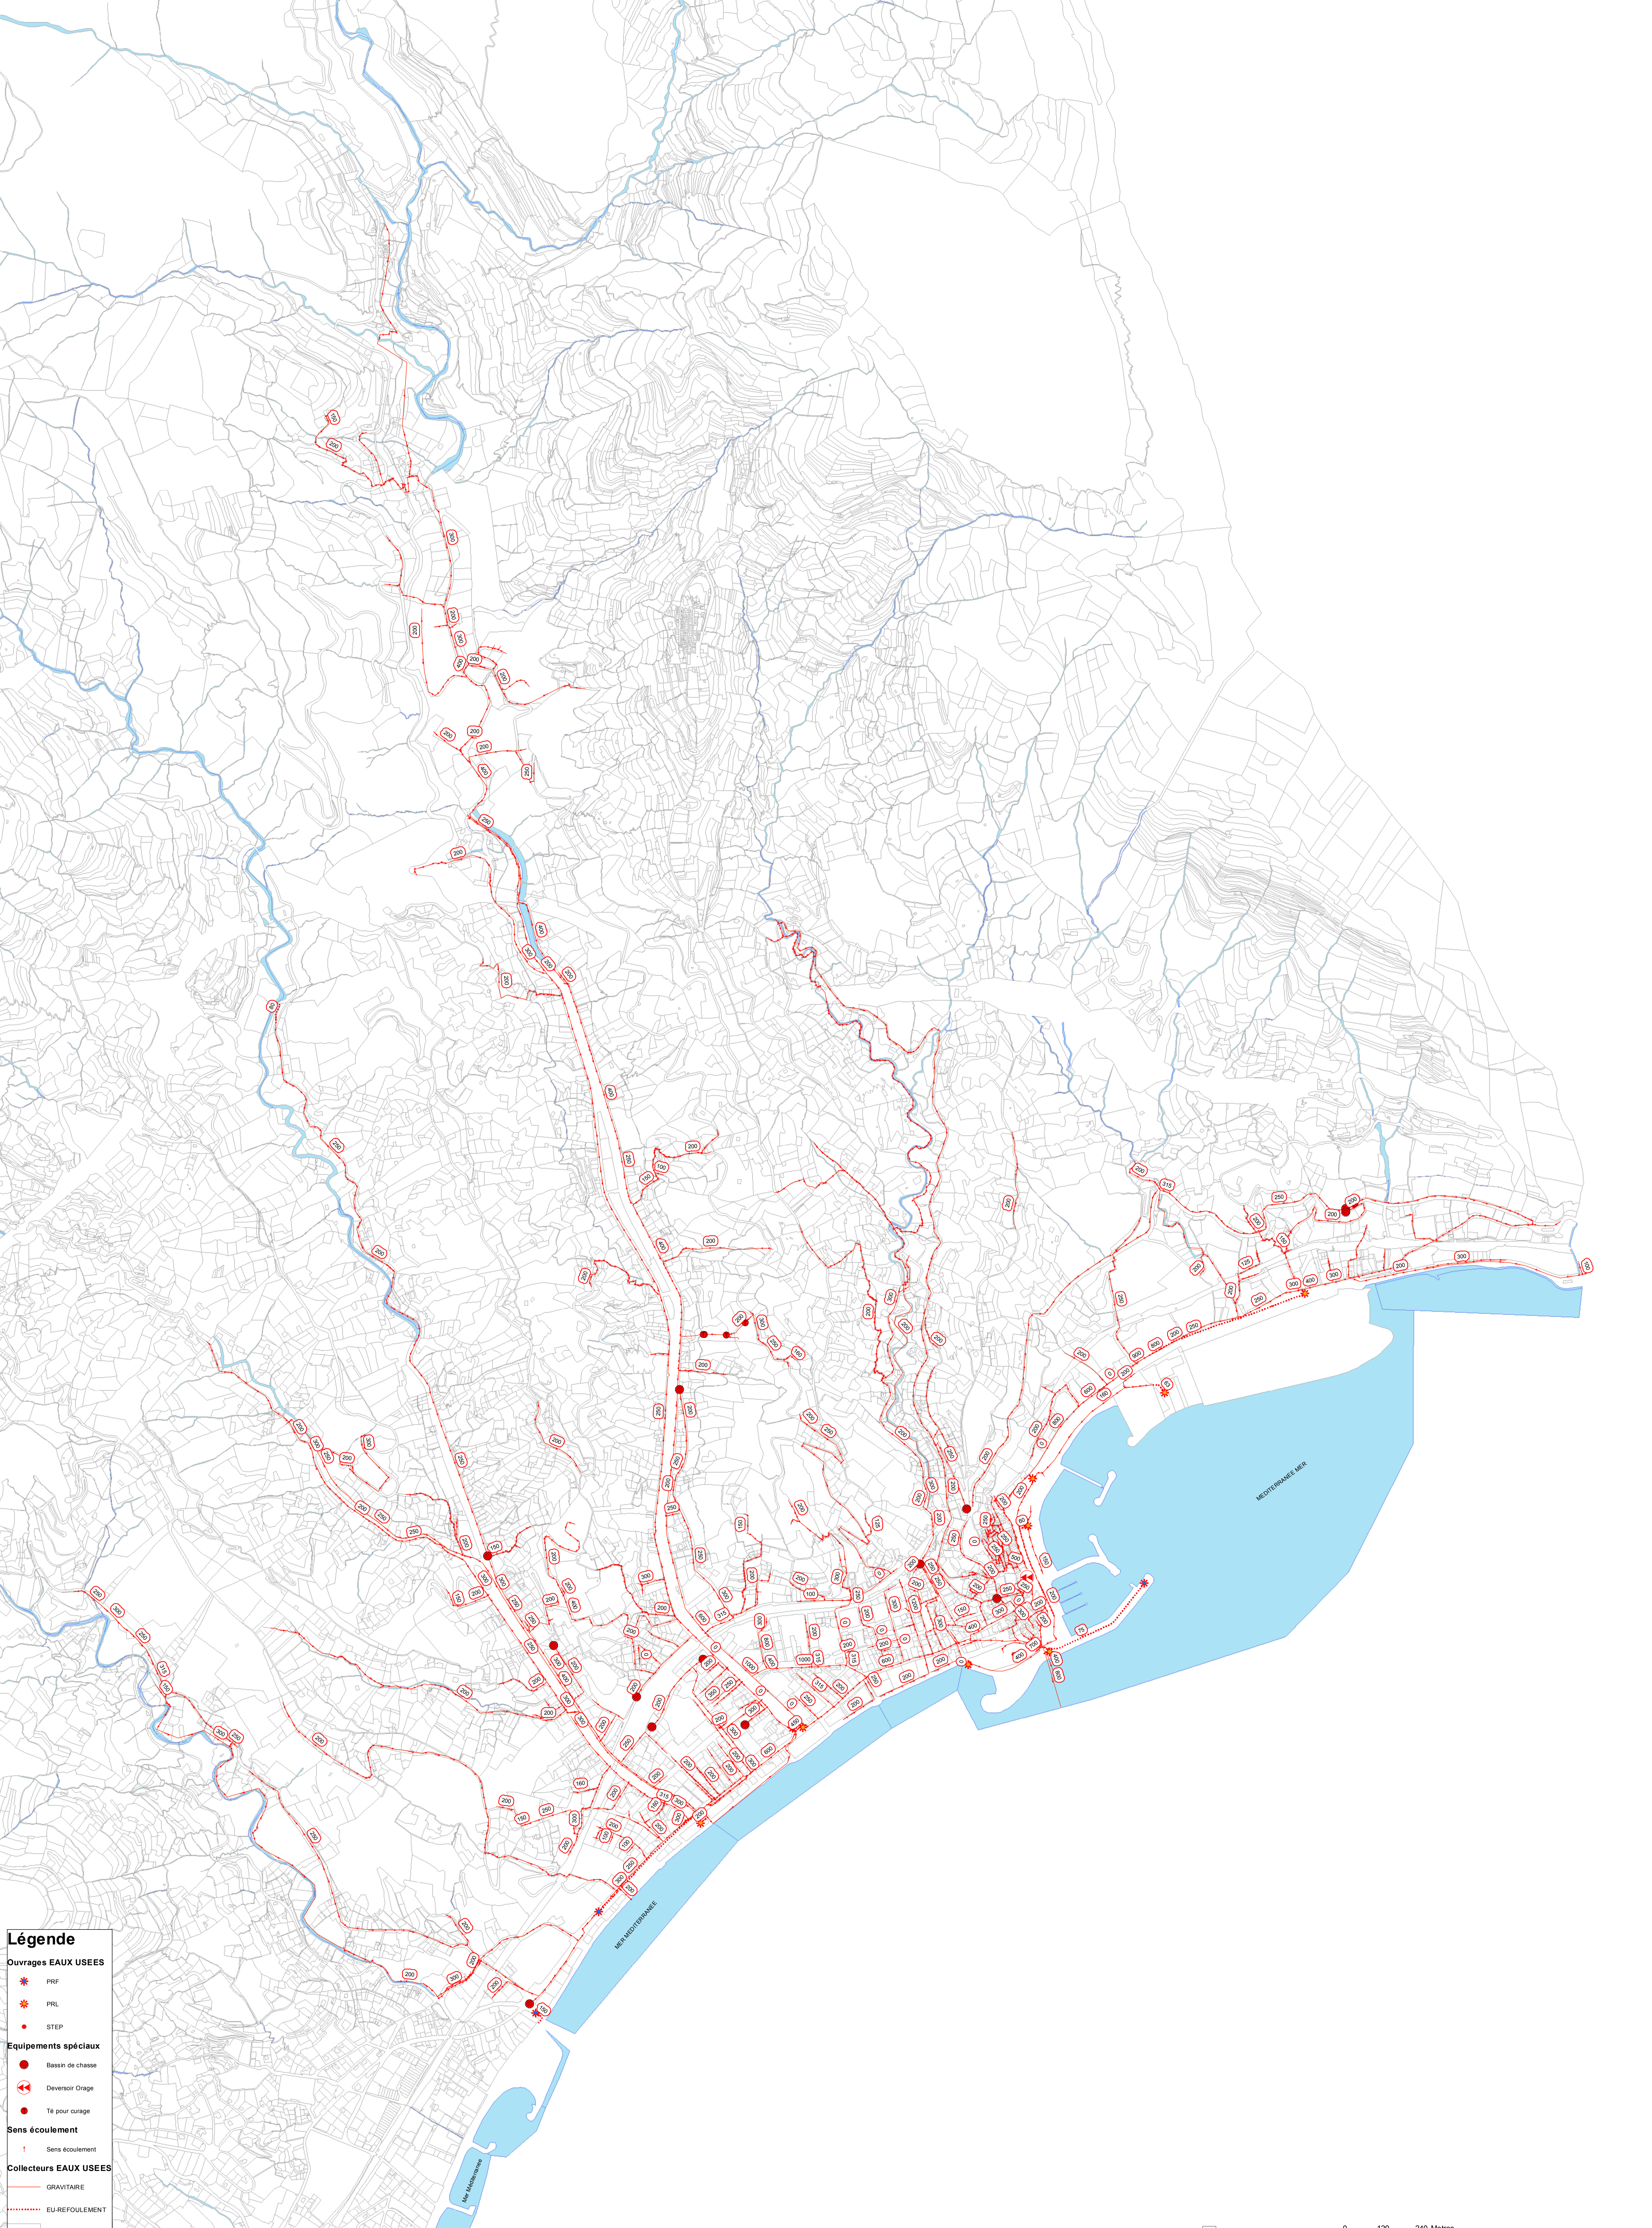

RESEAUX EAUX USEES

mise à jour Février 2017

Légende

Ouvrages EAUX USEES

- PRF
- PRL
- STEP

Equipements spéciaux

- Bassin de chasse
- Deversoir Orage
- Té pour curage

Sens écoulement

- Sens écoulement

Collecteurs EAUX USEES

- GRAVITAIRE
- EU REFOULEMENT

Parcelle